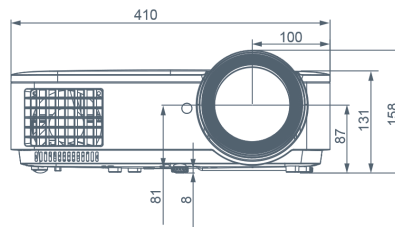

Technische Zeichnungen

Unit: mm

Deutschland
BenQ Deutschland GmbH
Essener Straße 5
46047 Oberhausen
Deutschland
Tel.: +49 (0) 208 / 409 42-0
BenQ.de

Österreich
BenQ Deutschland GmbH
Niederlassung Österreich
Wehlstraße 27b / Stg. 2 / Top 5
1200 Wien
Tel.: +43 190 7276-0
BenQ.at

Schweiz
BenQ Deutschland GmbH
Zweigniederlassung Baden
Täfermstrasse 32
5405 Baden-Dättwil
Tel.: +41 44 74399-99
BenQ.ch

©2018 BenQ Corp. Die technischen Daten können je nach Region variieren, bitte erkundigen Sie sich bei Ihrem örtlichen Händler nach den Einzelheiten. Die Eigenschaften und technischen Daten des Produkts können ohne vorherige Ankündigung geändert werden. Diese Inhalte können Firmennamen und Schutzmarken von Dritten enthalten, welche Eigentum der jeweiligen Dritten sind. Datenstand: 15/08/18/DE/AT/CH

BENQ