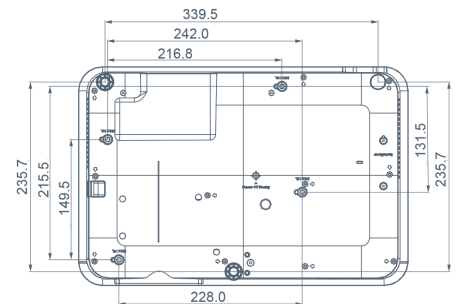

- 1 USB TypeA (1.5A power)
- 2 Microphone Input (Mini jack)
- 3 Audio L / R Input (RCA)
- 4 HDMI-I
- 5 S-Video
- 6 PC 2 Input (D-sub 15pin, Female)
- 7 RS232 Input (D-sub 9pin, male)
- 8 LAN (RJ45) (Control & FW Upgrade)
- 9 USB Type min B (For Page up / down and FW upgrade)
- 10 DC 12V Trigger (3.5 mm Jack)
- 11 Audio Output (mini jack)
- 12 Audio Input (mini jack)
- 13 Composite Video (RCA)
- 14 PC 1 Input (D-sub 15pin, Female)
- 15 Monitor Output (D-sub 15pin, Female)
- 16 IR Receiver (Front+Top)
- 17 AC Power Jack
- 18 HDMI-2 / MHL (Hidden space for QCast / QCast Mirror)

Abmessungen

Objektivdaten

Screen size				Projection distance (mm)		
Diagonal		H	W	Min distance (max zoom)	Average	Max distance (min zoom)
Inch	mm	(mm)	(mm)			(min zoom)
30	762	374	664	891	1140	1389
40	1016	498	886	1205	1537	1869
50	1270	623	1107	1520	1934	2348
60	1524	747	1328	1834	2331	2828
80	2032	996	1771	2463	3125	3787
100	2540	1245	2214	3092	3919	4746
120	3048	1494	2657	3721	4713	5704
140	3556	1743	3099	4350	5507	6663
160	4064	1992	3542	4979	6301	7622
180	4572	2241	3985	5608	7095	8581
200	5080	2491	4428	6237	7889	9540
220	5588	2740	4870	6866	8683	10499
250	6350	3113	5535	7809	9873	11937
300	7620	3736	6641	9382	11859	14335

Technische Zeichnungen

Unit: mm

Deutschland
BenQ Deutschland GmbH
 Essener Straße 5
 46047 Oberhausen
 Deutschland
 Tel.: +49 (0) 208 / 409 42-0
BenQ.de

Österreich
BenQ Deutschland GmbH
 Niederlassung Österreich
 Wehlstraße 27b / Stg. 2 / Top 5
 1200 Wien
 Tel.: +43 190 7276-0
BenQ.at