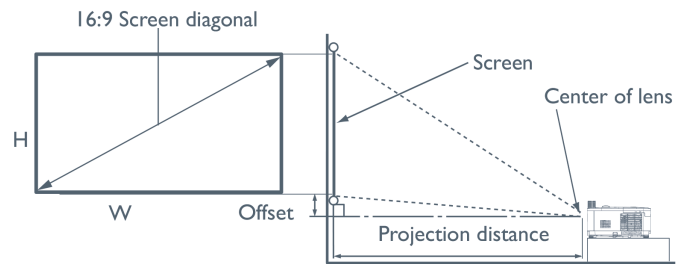

* Kontrastmessung nach Full On Full Off

** Die Lebensdauer der Lichtquelle ist abhängig von Umgebungsbedingungen sowie dem genutzten Lampenmodus. Modelländerungen und Irrtümer vorbehalten.

Ein- und Ausgänge

Abmessungen

Objektivdaten

Screen size				Projection distance (mm)		
Diagonal		H	W	Min distance (max zoom)	Average	Max distance (min zoom)
Inch	mm	(mm)	(mm)			(min zoom)
30	762	374	664	891	1140	1389
40	1016	498	886	1205	1537	1869
50	1270	623	1107	1520	1934	2348
60	1524	747	1328	1834	2331	2828
80	2032	996	1771	2463	3125	3787
100	2540	1245	2214	3092	3919	4746
120	3048	1494	2657	3721	4713	5704
140	3556	1743	3099	4350	5507	6663
160	4064	1992	3542	4979	6301	7622
180	4572	2241	3985	5608	7095	8581
200	5080	2491	4428	6237	7889	9540
220	5588	2740	4870	6866	8683	10499
250	6350	3113	5535	7809	9873	11937
300	7620	3736	6641	9382	11859	14335